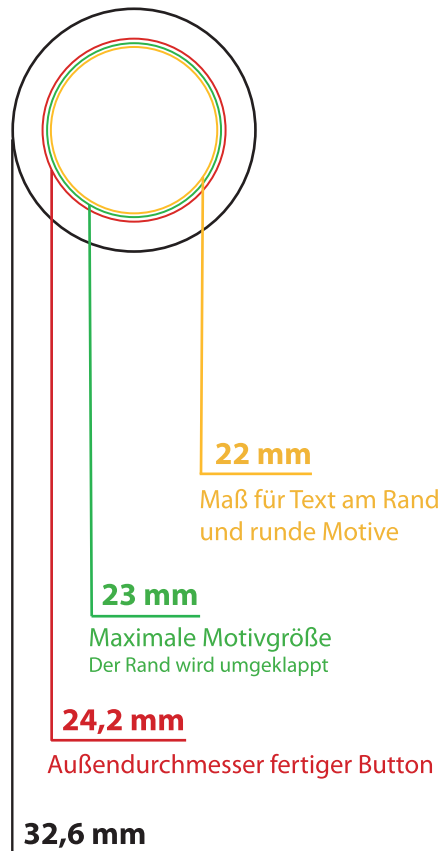

(Maßstab 1:1)

Maß der Papiereinlage
Auf diesen Durchmesser muss farbiger Hintergrund auslaufen.

Fertiger Button:

Druckdatei:

32,6 mm

Druckdaten-Checkliste:

- ✓ **Motiv:** gemäß dieser Vorgaben anlegen oder den gewünschten Bildausschnitt markieren
- ✓ **Auflösung:** Datei mit 300dpi
- ✓ **Farben:** Druckfarben CMYK
RGB-Dateien werden automatisch umgewandelt!
- ✓ **Dateiformat:** PDF, JPG, TIF, EPS
andere Formate (z.B. word) unter Vorbehalt
- ✓ **Schriften:** bitte Texte in Pfade umwandeln (bei Standardschriften nicht unbedingt erforderlich)